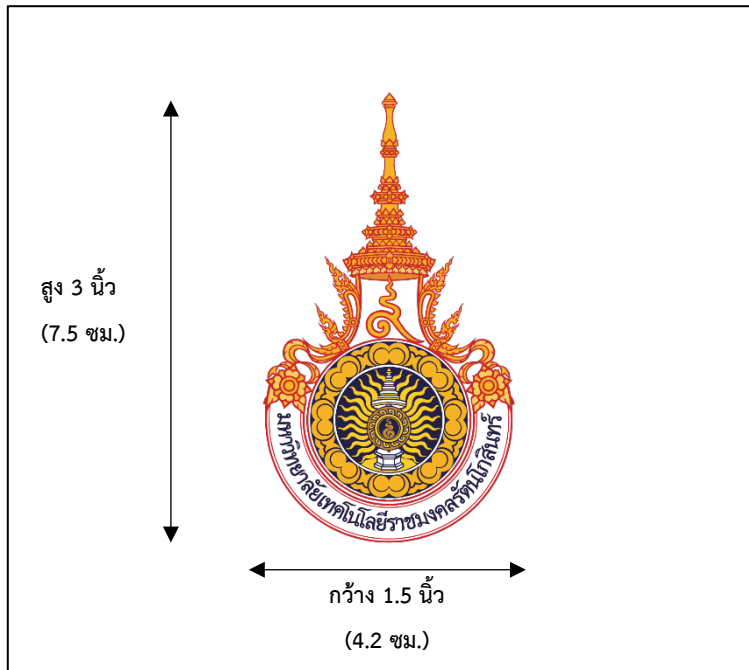

แบบปักตรามหาวิทยาลัย (อกด้านขวา)

RMUT RATTANAKOSIN

ฟอนต์ **Calibri** ขนาดตัวอักษร สูง 0.4 นิ้ว

(0.6 ซม.) สีเหลือง

ตัวอย่างเสื้อ

ตัวอย่างแบบปักตรามหาวิทยาลัย